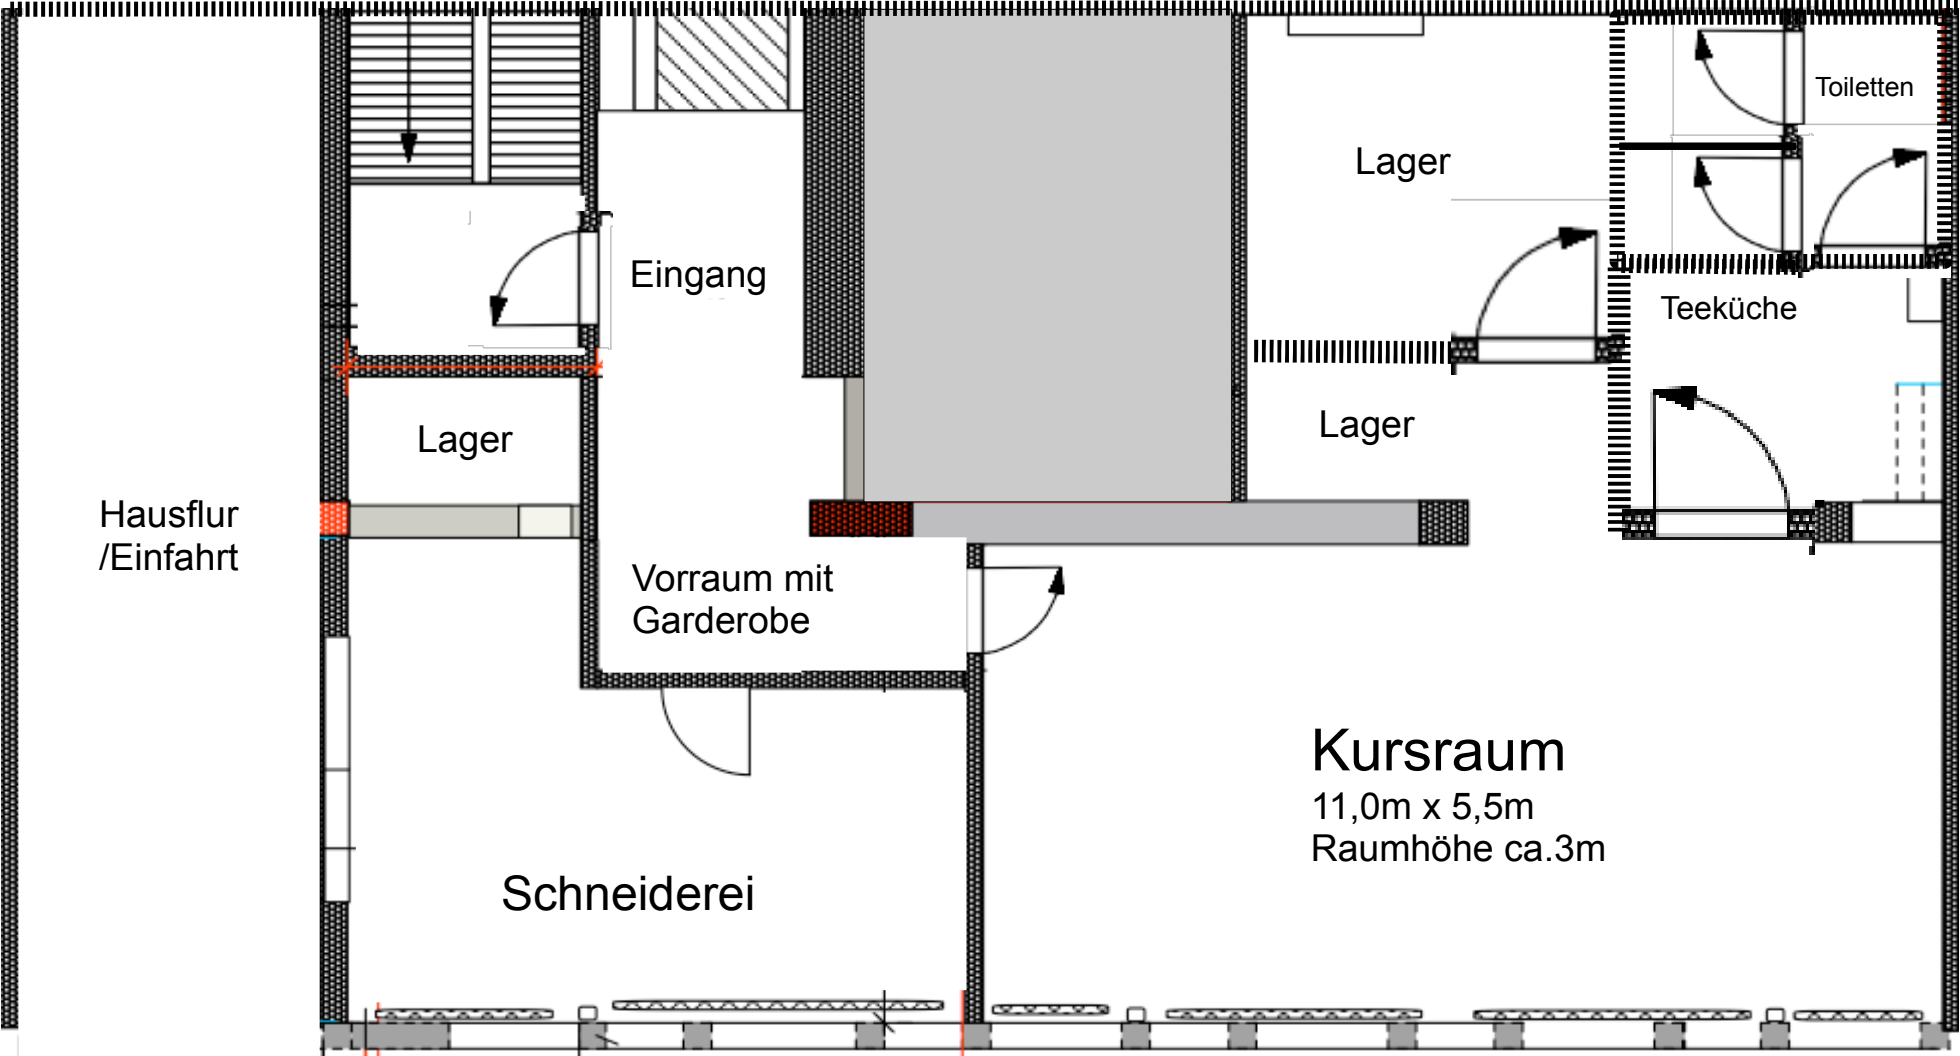

Kursraum im Rennweg 60-62

Hausflur  
/Einfahrt

Lager

Eingang

Vorraum mit  
Garderobe

Schneiderei

Lager

Lager

Kursraum  
11,0m x 5,5m  
Raumhöhe ca.3m

Teeküche

Toiletten